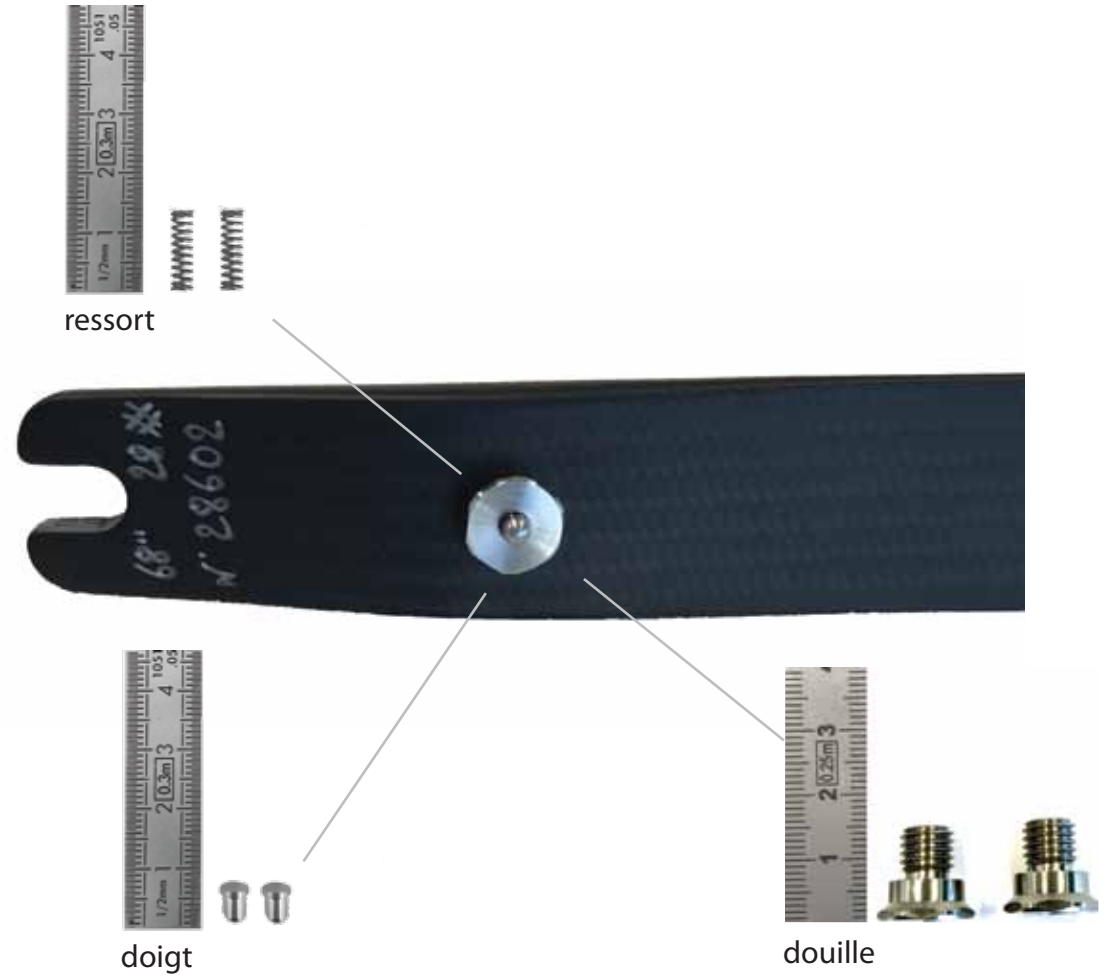

# - Tarifs 2024 - Pièces détachées pour Branches Evo2

Référence	Descripti on	Prix unitaire public conseillé TTC	Se monte sur:
<b>S011</b>	kit douilles pour 1 paire de branches: 2 douilles + 2 doigts + 2 vis courtes + 2 ressorts	<b>17,60 €</b>	Branches Evo2
	2x douille (branches)		Branches Evo2
	2x doigt (branches)		Branches Evo2 / Scurve
	2x ressort (branches)		Branches Evo2 / Scurve
	2x vis courte (branches/adaptateurs)		Branches / adaptateurs

# - Tarifs 2024 - Pièces détachées pour Adaptateurs

S016 (kit douilles adaptateurs)

vis longue

vis courte

rondelle transparente

douille

ABANDONNÉ

Référence	Description	Prix unitaire public conseillé TTC	Se monte sur:
<b>S016</b>	kit douilles pour 1 paire d'adaptateurs: 2 douilles + 4 rondelles + 2 vis courtes + 2 vis longues	<b>20,00 €</b>	Adaptateurs
	2x douille (adaptateurs)		Adaptateurs
	4x rondelle transparente (adaptateurs)		Adaptateurs
	2x vis longue (adaptateurs)		Adaptateurs
	2x vis courte (branches/adaptateurs)		Adaptateurs/branches

# - Tarifs 2024 - Pièces détachées pour Branches

Référence	Descripti on	Prix unitaire public conseillé TTC	Se monte sur:
<b>S024</b>	kit douilles Scurve pour 1 paire de branches: 2 douilles + 2 doigts + 2 ressorts	<b>10,60 €</b>	Branches Scurve
	2x douille (branches)		Branches Scurve
	2x doigt (branches)		Branches Scurve / Evo2
	2x ressort (branches)		Branches Scurve / Evo2