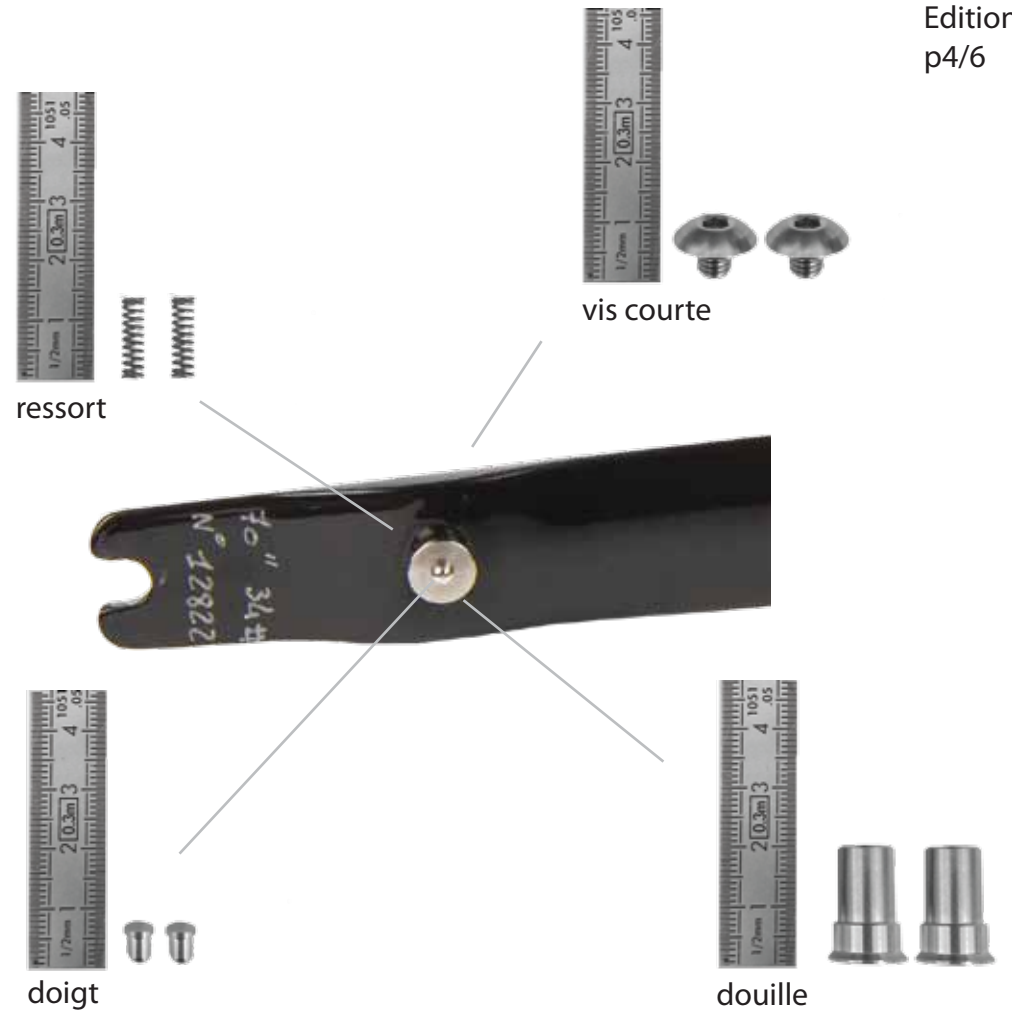

S007 (vis de grip)

S005  
(contre vis de tiller)

S023 (kit de  
réglage latéral)

Référence	Description	Prix unitaire public conseillé TTC	Se monte sur:
S001	extension de clicker courte (Xpro/Xpro2)	4,00 €	Xpro / Xpro2
S002	extension de clicker longue (Xpro/Xpro2)	5,00 €	Xpro / Xpro2
S033	vis de tiller acier 43g (Xpro/Xpro2)	6,00 €	Xpro / Xpro2
S003	vis de tiller aluminium 16g (Xpro/Xpro2)	10,00 €	Xpro / Xpro2
S004	coupelles de vis de tiller (Xpro/Xpro2)	3,00 €	Xpro / Xpro2
S005	contre vis de tiller (Xpro/Xpro2/Upro/UproLite)	1,00 €	Xpro / Xpro2 / Upro / UproLite
S006	vis de sabot (Xpro/Xpro2/Upro/UproLite)	1,00 €	Xpro / Xpro2 / Upro / UproLite
S007	vis de grip (Xpro/Xpro2/Upro/UproLite)	1,00 €	Xpro / Xpro2 / Upro / UproLite
S023	Kit réglage latéral (Xpro/Xpro2): 1 vis de réglage + 1 curseur + 1 écrou frein + 1 rondelle + 1 joint	12,00 €	Xpro / Xpro2

# - Tarifs 2024 - Pièces détachées pour Upro / UproLite

Référence	Description	Prix unitaire public conseillé TTC	Se monte sur:
<b>S005</b>	contre vis de tiller (Xpro/Xpro2/Upro/UproLite)	<b>1,00 €</b>	Xpro / Xpro2 / Upro / UproLite
<b>S006</b>	vis de sabot (Xpro/Xpro2/Upro/UproLite)	<b>1,00 €</b>	Xpro / Xpro2 / Upro / UproLite
<b>S007</b>	vis de grip (Xpro/Xpro2/Upro/UproLite)	<b>1,00 €</b>	Xpro / Xpro2 / Upro / UproLite
<b>S008</b>	vis pointeau réglage lateral (Upro/UproLite)	<b>1,00 €</b>	Upro / UproLite
<b>S009</b>	vis de tiller (Upro/UproLite)	<b>11,60 €</b>	Upro / UproLite

# - Tarifs 2024 - Pièces détachées pour Branches Evo2

Référence	Descripti on	Prix unitaire public conseillé TTC	Se monte sur:
<b>S011</b>	kit douilles pour 1 paire de branches: 2 douilles + 2 doigts + 2 vis courtes + 2 ressorts	<b>17,60 €</b>	Branches Evo2
	2x douille (branches)		Branches Evo2
	2x doigt (branches)		Branches Evo2 / Scurve
	2x ressort (branches)		Branches Evo2 / Scurve
	2x vis courte (branches/adaptateurs)		Branches / adaptateurs