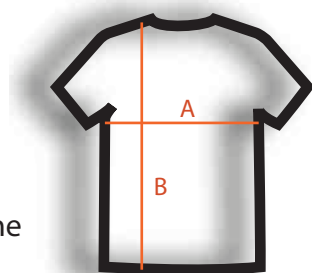

### Polo Uukha :

100% Polyester  
 135-140 g/m<sup>2</sup>  
 coupe homme/ coupe femme  
 Tailles homme : S-M-L-XL-XXL  
 Tailles femme : S-M-L-XL

### Références:

Polo-H-S : Polo homme taille S  
 Polo-H-M : Polo homme taille M  
 Polo-H-L : Polo homme taille L  
 Polo-H-XL : Polo homme taille XL  
 Polo-H-XXL : Polo homme taille XXL  
  
 Polo-F-S : Polo femme taille S  
 Polo-F-M : Polo femme taille M  
 Polo-F-L : Polo femme taille L  
 Polo-F-XL : Polo femme taille XL

**Délai** : en stock ou 4 semaines

homme  
man

Taille/Size	S	M	L	XL	XXL
A (cm)	49	51	53	55	57
B (cm)	73	75	77	79	81