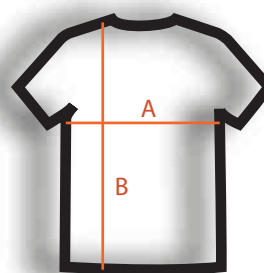

femme
woman

Taille/Size	S	M	L	XL
A (cm)	45	47	49	51
B (cm)	69	71	73	75