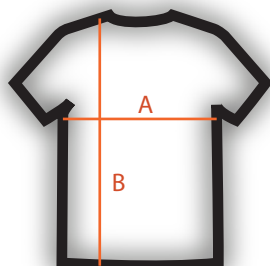

Tshirt TS1

Prix public conseillé: 29€ TTC
Recommended price : 29€ VAT Incl.

Tshirt Uukha TS1 :

100% coton 185 g/m²
 impression vinyle haute qualité
 colori : noir
 coupe droite à manches courtes
 coupe homme/ coupe femme
 Tailles homme : S-M-L-XL-XXL-XXXL
 Tailles femme : S-M-L-XL-XXL

Références:

TS1-H-S : Tshirt TS1 homme taille S
 TS1-H-M : Tshirt TS1 homme taille M
 TS1-H-L : Tshirt TS1 homme taille L
 TS1-H-XL : Tshirt TS1 homme taille XL
 TS1-H-XXL : Tshirt TS1 homme taille XXL
 TS1-H-XXXL : Tshirt TS1 homme taille XXXL

homme
man

Taille/Size	S	M	L	XL	XXL	XXXL
A (cm)	49.5	52.2	56.0	59.0	61.0	64.0
B (cm)	69.2	71.7	73.7	77.8	78.0	78.0

Uukha Tshirt TS1 :

100% cotton 185 g/m²
 High quality vinyle printing
 color :black
 straight cut, short sleeves
 man cut/ woman cut
 Sizes man: S-M-L-XL-XXL-XXXL
 Sizes woman: S-M-L-XL-XXL

femme
woman

Taille/Size	S	M	L	XL	XXL
A (cm)	39.5	44.5	48.0	50.0	51.0
B (cm)	60.5	63.1	64.6	68.5	69.6