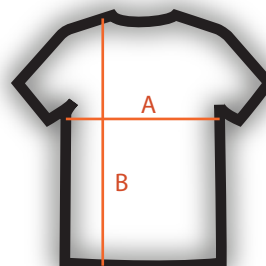

homme
man

Taille/Size	S	M	L	XL	XXL	XXXL
A (cm)	49.5	52.2	56.0	59.0	61.0	64.0
B (cm)	69.2	71.7	73.7	77.8	78.0	78.0

Uukha Tshirt TS1 :

100% cotton 185 g/m²
 High quality vinyle printing
 color :black
 straight cut, short sleeves
 man cut/ woman cut
 Sizes man: S-M-L-XL-XXL-XXXL
 Sizes woman: S-M-L-XL-XXL

References:

TS1-H-S : Tshirt TS1 man size S
 TS1-H-M : Tshirt TS1 man size M
 TS1-H-L : Tshirt TS1 man size L
 TS1-H-XL : Tshirt TS1 man size XL
 TS1-H-XXL : Tshirt TS1 man size XXL
 TS1-H-XXXL : Tshirt TS1 man size XXXL

femme
woman

Taille/Size	S	M	L	XL	XXL
A (cm)	39.5	44.5	48.0	50.0	51.0
B (cm)	60.5	63.1	64.6	68.5	69.6